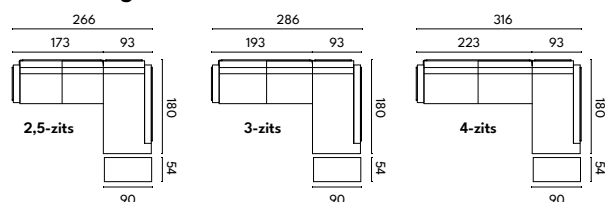

Chaise Longue