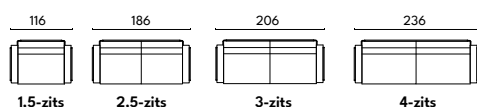

uitlopend

UITVOERING	STOF					LEDER			INGEZONDEN STOF/LEDER		BENODIGDE METRAGE		MEER PRIJS
	A	B	C	D	E	basic	plus	luxe +	stof	leder	stof	leder	geschuurd chroom

BANK MET CHAISE LONGUE

CL met 2,5-zits	6210	6420	6630	6840	7050	7775	8030	9090	5955	6840	11,85	19,00	210
CL met 3-zits	6440	6655	6870	7085	7300	8075	8345	9390	6185	7085	11,90	20,00	210
CL met 4-zits	6890	7110	7330	7550	7770	8675	8965	9890	6635	7550	11,90	21,00	235

BANK MET DORMEUSE

dormeuse met 2,5-zits	7260	7525	7790	8055	8320	9195	9490	10770	6990	8055	12,60	22,50	210
dormeuse met 3-zits	7490	7760	8030	8300	8570	9495	9805	11070	7220	8300	12,65	23,50	210
dormeuse met 4-zits	7940	8215	8490	8765	9040	10095	10425	11570	7670	8765	12,65	24,50	235

LOSSE ELEMENTEN

2,5-zits met 1 arm	3035	3150	3265	3380	3495	3800	3925	4495	2900	3380	6,10	9,50	85
3-zits met 1 arm	3265	3385	3505	3625	3745	4100	4240	4795	3130	3625	6,15	10,50	85
4-zits met 1 arm	3715	3840	3965	4090	4215	4700	4860	5295	3580	4090	6,15	11,50	110
chaise longue (CL)	3175	3270	3365	3460	3555	3975	4105	4595	3055	3460	5,75	9,50	125
dormeuse	4225	4375	4525	4675	4825	5395	5565	6275	4090	4675	6,50	13,00	125
los rugkussen CL	480	505	530	555	580	630	655	750	460	555	1,00	1,80	-
hocker	900	940	980	1020	1060	1150	1190	1350	870	1020	1,60	3,00	35

BIJZONDERHEDEN, OPTIES EN MAATTEKENINGEN

- Frame standaard in poedercoat
- Poedercoatkleur standaard: zwart en fijnstructuurzwart
- Meerprijzen geschuurd chroom zie laatste kolom van de tabel
- Meerprijzen geselecteerde RAL kleuren poedercoat per bank (deel) 95
- Chaise longue, dormeuse en bank met 1 arm zijn elementen
- Losse elementen zijn zowel voorstaand links als rechts leverbaar
- Frame verlagen per element 150
- Doppen: antislip doppen

Bank

Chaise Longue

Dormeuse