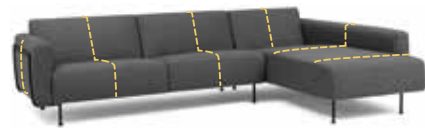

STIKNADEN LEDER