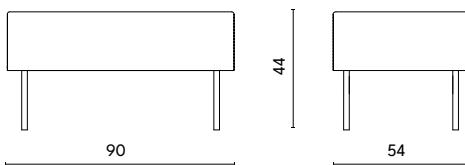

ERBIJ: DE DONK HOCKER

Meer informatie over de Donk hocker: zie pagina 53