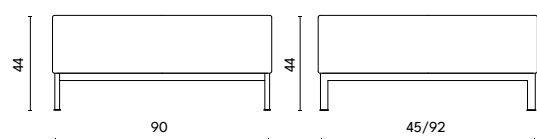

BIJZONDERHEDEN EN OPTIES

- Frame standaard in poedercoat
- Poedercoatkleur standaard: zwart en fijnstructuurzwart
- Meerprijzen geselecteerde RAL kleuren poedercoat per bank (deel) 95
- Meerprijzen geschuurd chroom zie laatste kolom van de tabel
- Zithoogte 2 cm verhogend d.m.v. alle kussens per bank/element 150
- Doppen: standaard antislip kurk

STIKNADEN LEDER

MAATTEKENINGEN

* bij gekoppelde zit elementen staan twee koppelvoetjes naast elkaar.

ERBIJ: DE FLINK HOCKER

Meer informatie Flink hocker: zie 53