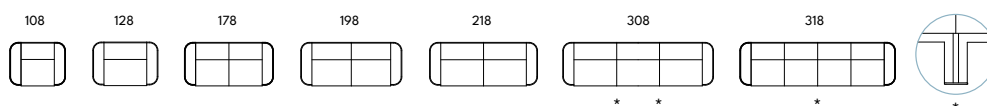

MAATTEKENINGEN

* bij gekoppelde zit elementen staan twee koppelvoetjes naast elkaar.