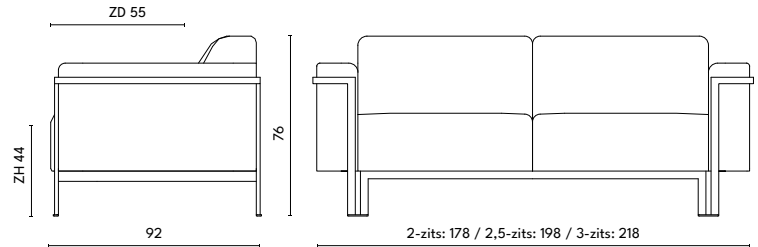

Flink

Flink hoekbank: zie pagina 10

UITVOERING	STOF					LEDER			INGEZONDEN STOF/LEDER		BENODIGDE METRAGE		MEER PRIJS
	A	B	C	D	E	basic	plus	luxe +	stof	leder	stof	leder	geschuurd chroom
INCLUSIEF 2 ARMEN													
1-zits 108 cm	2345	2440	2535	2630	2725	2910	3000	3455	2250	2630	4,65	7,00	220
1,5 zits 128 cm	2465	2565	2665	2765	2865	3085	3175	3575	2360	2765	5,20	7,50	220
2-zits 178 cm	3085	3225	3365	3505	3645	4010	4145	4730	2945	3505	6,85	11,00	250
2,5-zits 198 cm	3245	3395	3545	3695	3845	4185	4330	4955	3090	3695	7,35	11,50	295
3-zits 218 cm	3400	3555	3710	3865	4020	4335	4485	5175	3245	3865	7,40	12,00	295

BIJZONDERHEDEN EN OPTIES

- Frame standaard in poedercoat
- Poedercoatkleur standaard: zwart en fijnstructuurzwart
- Meerprijzen geselecteerde RAL kleuren poedercoat per bank (deel) 95
- Meerprijzen geschuurd chroom zie laatste kolom van de tabel
- Zithoogte 2 cm verhogend d.m.v. alle kussens per bank/element 150
- Doppen: standaard antislip kurk

STIKNADEN LEDER

MAATTEKENINGEN

* bij gekoppelde zit elementen staan twee koppelvoetjes naast elkaar.

ERBIJ: DE FLINK HOCKER

Meer informatie Flink hocker: zie 53