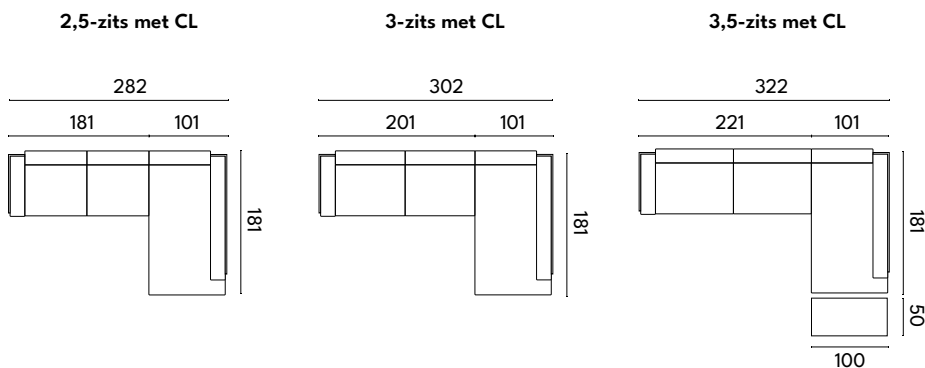

MAATTEKENINGEN