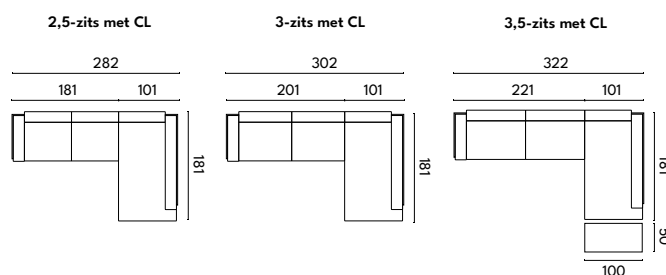

	UITVOERING	STOF					LEDER			INGEZONDEN STOF/LEDER		BENODIGDE METRAGE		MEER PRIJS
		A	B	C	D	E	basic	plus	luxe +	stof	leder	stof	leder	geschuurd chroom
BANK														
fauteuil	88 cm	1695	1780	1865	1950	2035	2195	2285	2595	1630	1950	3,10	6,00	70
2,5-zits	202 cm	2920	3070	3220	3370	3520	3895	4040	4625	2775	3370	6,95	11,00	150
3-zits	222 cm	3130	3280	3430	3580	3730	4175	4335	4925	2985	3580	6,95	12,00	150
3,5-zits	242 cm	3395	3550	3705	3860	4015	4475	4645	5225	3250	3860	6,95	12,50	150
XL	282 cm	4250	4450	4650	4850	5050	5775	5975	6495	4080	4850	8,15	15,00	350
XXL	312 cm	4725	4935	5145	5355	5565	6200	6420	6995	4530	5355	9,30	15,50	-
XXXL	342 cm	5125	5345	5565	5785	6005	6595	6835	7495	4930	5785	9,30	16,50	-
BANK MET CHAISE LONGUE														
2,5-zits met CL		5465	5675	5885	6095	6305	7205	7520	8485	5195	6095	12,80	22,50	250
3-zits met CL		5660	5875	6090	6305	6520	7485	7825	8710	5390	6305	12,80	23,50	250
3,5-zits met CL		5930	6145	6360	6575	6790	7785	8140	9030	5660	6575	12,80	24,00	250
LOSSE ELEMENTEN														
2,5-zits met 1 arm		2670	2785	2900	3015	3130	3510	3645	4180	2545	3015	5,85	9,50	150
3-zits met 1 arm		2865	2985	3105	3225	3345	3790	3950	4405	2740	3225	5,85	10,50	150
3,5-zits met 1 arm		3135	3255	3375	3495	3615	4090	4265	4725	3010	3495	5,85	11,00	150
chaise longue (CL)		2795	2890	2985	3080	3175	3695	3875	4305	2650	3080	6,95	13,00	100
rokkussen		405	435	465	495	525	565	600	685	380	495	1,30	2,00	-
hocker (zie pagina 54)		735	760	785	810	835	955	995	1120	710	810	1,35	2,50	75

MAATTEKENINGEN

Maattekeningen voor XL, XXL en XXXL: zie pagina 11