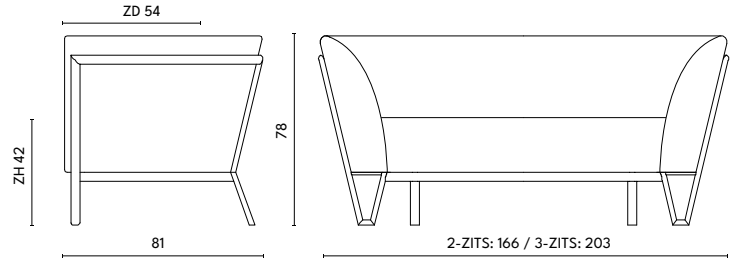

New Jazz

uitlopend

UITVOERING		STOF					LEDER			INGEZONDEN STOF/LEDER		BENODIGDE METRAGE		MEER PRIJS
		A	B	C	D	E	basic	plus	luxe +	stof	leder	stof	leder	geschuurd chroom
2-zits	166 cm	2675	2800	2925	3050	3175	3425	3545	4075	2575	3050	4,80	8,50	125
3-zits	203 cm	2995	3125	3255	3385	3515	3825	3960	4495	2860	3385	6,50	10,00	125

COMBINATIE STOFFERING

2-zits rug apart	1900	1985	2070	2155	2240	2435	2520	2895	1815	2155	4,00	6,25	125
2-zits zit apart	915	955	995	1035	1075	1170	1210	1390	890	1035	1,25	3,00	-
3-zits rug apart	2100	2185	2270	2355	2440	2680	2775	3150	2000	2355	4,90	7,00	125
3-zits zit apart	1050	1095	1140	1185	1230	1340	1390	1575	1010	1185	1,95	3,50	-
driehoek kussen	95	105	115	125	135	125	135	155	85	125	0,60	0,80	-