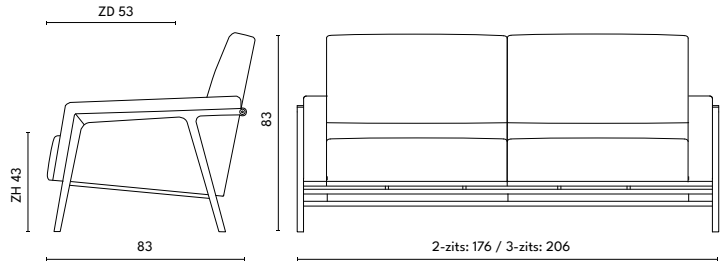

Splinter hoge rug

UITVOERING		STOF					LEDER			INGEZONDEN STOF/LEDER		BENODIGDE METRAGE		MEER PRIJS
		A	B	C	D	E	basic	plus	luxe +	stof	leder	stof	leder	geschuurd chroom
met gestoffeerde arm														
2-zits	176 cm	3195	3320	3445	3570	3695	4325	4480	5095	3055	3570	6,75	12,50	150
3-zits	206 cm	3475	3615	3755	3895	4035	4675	4850	5550	3335	3895	6,75	14,00	150
met open arm														
2-zits	176 cm	3095	3205	3315	3425	3535	4050	4185	4675	2985	3425	5,20	10,50	150
3-zits	206 cm	3350	3475	3600	3725	3850	4395	4545	5150	3240	3725	5,30	12,00	150

BIJZONDERHEDEN EN OPTIES

- Breedte gestoffeerde arm is 10 cm
- Houten frame in Amerikaans noten, eiken met afwerking matte blanke lak of gebeitst (antraciet, wit of smoke)
- Frame standaard in poedercoat
- Poedercoatkleur standaard: zwart en fijnstructuurzwart
- Meerprijzen geselecteerde RAL kleuren poedercoat per bank 95
- Meerprijzen geschuurd chroom zie laatste kolom van de tabel
- Frame verhoogd met 2 cm 100
- Frame verlagen 100
- Doppen: standaard kunststof