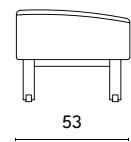

Custom hocker

UITVOERING	STOF					LEDER			INGEZONDEN STOF/LEDER		BENODIGDE METRAGE	
	A	B	C	D	E	basic	plus	luxe +	stof	leder	stof	leder
hocker Custom 60 cm	695	710	725	740	755	825	855	920	675	740	1,05	1,70
hocker Custom 80 cm	750	770	790	810	830	905	935	1010	730	810	1,10	1,80
hocker Custom 95 cm	795	815	835	855	875	975	1010	1090	770	855	1,25	2,00