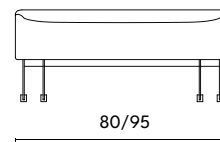

Custom hocker

UITVOERING	STOF					LEDER			INGEZONDEN STOF/LEDER		BENODIGDE METRAGE	
	A	B	C	D	E	basic	plus	luxe +	stof	leder	stof	leder
hocker Custom 60 cm	695	710	725	740	755	825	855	920	675	740	1,05	1,70
hocker Custom 80 cm	750	770	790	810	830	905	935	1010	730	810	1,10	1,80
hocker Custom 95 cm	795	815	835	855	875	975	1010	1090	770	855	1,25	2,00