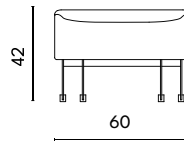

Custom hocker

UITVOERING	STOF					LEDER			INGEZONDEN STOF/LEDER		BENODIGDE METRAGE	
	A	B	C	D	E	basic	plus	luxe +	stof	leder	stof	leder
hocker Custom 60 cm	695	710	725	740	755	825	855	920	675	740	1,05	1,70
hocker Custom 80 cm	750	770	790	810	830	905	935	1010	730	810	1,10	1,80
hocker Custom 95 cm	795	815	835	855	875	975	1010	1090	770	855	1,25	2,00

COMBINATIE STOFFERING

60 cm zijboule apart	305	315	325	335	345	365	375	405	295	335	0,60	0,80
60 cm overig	425	435	445	455	465	500	520	560	415	455	0,70	1,10
80 cm zijboule apart	330	340	350	360	370	400	415	445	315	360	0,75	0,90
80 cm overig	450	465	480	495	510	545	565	610	435	495	0,90	1,20
95 cm zijboule apart	335	345	355	365	375	410	425	460	320	365	0,90	1,00
95 cm overig	495	510	525	540	555	610	630	680	475	540	1,05	1,50