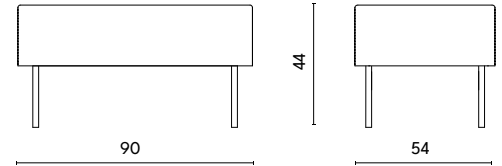

de Donk hocker is uitlopend

UITVOERING	STOF					LEDER			INGEZONDEN STOF/LEDER		BENODIGDE METRAGE		MEER PRIJS
	A	B	C	D	E	basic	plus	luxe +	stof	leder	stof	leder	geschuurd chroom
hocker Donk	900	940	980	1020	1060	1150	1190	1350	870	1020	1,60	3,00	35

BIJZONDERHEDEN EN OPTIES

- Frame standaard in poedercoat
- Poedercoatkleur standaard: zwart en fijnstructuurzwart
- Meerprijzen geselecteerde RAL kleuren poedercoat per hocker 75
- Meerprijzen geschuurd chroom zie laatste kolom van de tabel
- Frame verlagen 75
- Doppen: standaard anti slip doppen

STIKNADEN LEDER

De lederuitvoering heeft geen extra stiknaden.