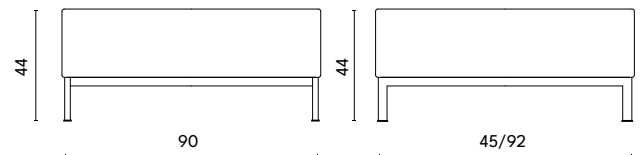

de Donk hocker is uitlopend

UITVOERING	STOF					LEDER			INGEZONDEN STOF/LEDER		BENODIGDE METRAGE		MEER PRIJS
	A	B	C	D	E	basic	plus	luxe +	stof	leder	stof	leder	geschuurd chroom
hocker Donk	900	940	980	1020	1060	1150	1190	1350	870	1020	1,60	3,00	35

BIJZONDERHEDEN EN OPTIES

- Frame standaard in poedercoat
- Poedercoatkleur standaard: zwart en fijnstructuurzwart
- Meerprijzen geselecteerde RAL kleuren poedercoat per hocker 75
- Meerprijzen geschuurd chroom zie laatste kolom van de tabel
- Frame verlagen 75
- Doppen: standaard anti slip doppen

STIKNADEN LEDER

De lederuitvoering heeft geen extra stiknaden.

UITVOERING	STOF					LEDER			INGEZONDEN STOF/LEDER		BENODIGDE METRAGE		MEER PRIJS
	A	B	C	D	E	basic	plus	luxe +	stof	leder	stof	leder	geschuurd chroom
hocker Flink rechthoek	725	750	775	800	825	975	1010	1150	700	800	1,35	2,50	35
hocker Flink vierkant	925	960	995	1030	1065	1275	1325	1495	885	1030	1,95	3,50	40

BIJZONDERHEDEN EN OPTIES

- Frame standaard in poedercoat
- Poedercoatkleur standaard: zwart en fijnstructuurzwart
- Meerprijzen geselecteerde RAL kleuren poedercoat per hocker ... 75
- Meerprijzen geschuurd chroom zie laatste kolom van de tabel
- Frame verhoogd met 2 cm, d.m.v. kussen 75
- Hocker Flink rechthoek ook leverbaar als koppelbare variant
- Doppen: standaard anti slip kurk

STIKNADEN LEDER

De lederuitvoering hocker vierkant heeft een extra stiknaad.