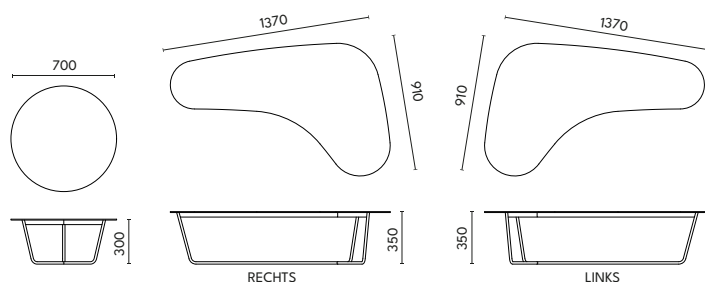

# Duo salontafel

UITVOERING	FENIX	KERAMIEK	MEERPRIJS GESCHUURD CHROOM
boomerang	1025	1395	75
rond	695	995	50