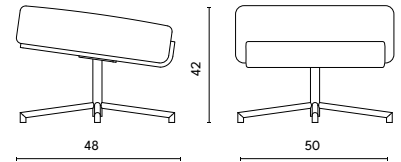

de Kaap en Splinter hocker

erbij

UITVOERING	STOF					LEDER			INGEZONDEN STOF/LEDER		BENODIGDE METRAGE		MEER PRIJS
	A	B	C	D	E	basic	plus	luxe +	stof	leder	stof	leder	geschuurd chroom
hocker De Kaap	675	690	705	720	735	765	785	845	665	720	0,60	1,00	75