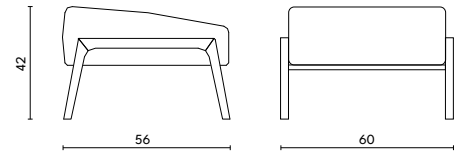

de Kaap en Splinter hocker

erbij

UITVOERING	STOF					LEDER			INGEZONDEN STOF/LEDER		BENODIGDE METRAGE		MEER PRIJS
	A	B	C	D	E	basic	plus	luxe +	stof	leder	stof	leder	geschuurd chroom
hocker De Kaap	675	690	705	720	735	765	785	845	665	720	0,60	1,00	75

UITVOERING	STOF					LEDER			INGEZONDEN STOF/LEDER		BENODIGDE METRAGE		MEER PRIJS
	A	B	C	D	E	basic	plus	luxe +	stof	leder	stof	leder	geschuurd chroom
hocker Splinter	785	815	845	875	905	890	915	1025	760	875	1,20	1,50	25