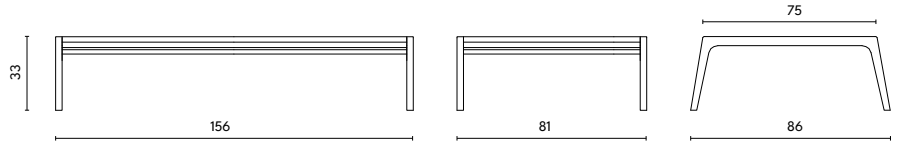

Splinter salontafel

UITVOERING	81	156	MEERPRIJS GESCHUURD CHROOM
eiken gebeitst	1095	1450	25
noten	1250	1725	25

BIJZONDERHEDEN EN OPTIES

- Frame en bladen zijn van massief Amerikaans noten of eiken
- Hout is een natuurproduct; spint (noten), spiegels (eiken) en kleine noesten zijn mogelijk
- Frame in Amerikaans noten of eiken met afwerking blanke matte lak
- Gebeitst eiken in wit, antraciet of smoke is afgewerkt met een blanke matte lak
- Frame standaard in poedercoat
- Poedercoatkleur standaard: zwart en fijnstructuurzwart
- Meerprijzen geselecteerde RAL kleuren poedercoat per salontafel 75
- Meerprijzen geschuurd chroom zie laatste kolom van de tabel
- Doppen: standaard kunststof