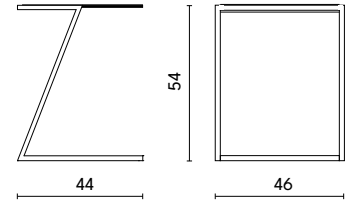

Zet en Kussens

UITVOERING	GLAS	MEERPRIJS GESCHUURD CHROOM
bijzettafel Zet	495	25

BIJZONDERHEDEN EN OPTIES

- Bovenzijde van het glazen blad is geëtst met een satijn afwerking
- Blad is alleen leverbaar in mat zwart (RAL 9005)
- Frame standaard in poedercoat
- Poedercoatkleur standaard: zwart en fijnstructuurzwart
- Meerprijzen geselecteerde RAL kleuren poedercoat per salontafel 75
- Meerprijzen geschuurd chroom zie laatste kolom van de tabel
- Doppen: standaard kunststof

UITVOERING	STOF					LEDER			INGEZONDEN STOF/LEDER		BENODIGDE METRAGE	
	A	B	C	D	E	Basic	Plus	Luxe +	Stof	Leder	Stof	Leder
driehoek kussen	95	105	115	125	135	125	135	155	85	125	0,60	0,80
boulé kussen 48x48	135	150	165	180	195	175	190	225	120	180	0,75	1,15
1-naads 48x48	120	130	140	150	160	150	165	180	110	150	0,60	0,85
1-naads 60x44	120	135	150	165	180	160	175	205	110	165	0,70	1,00