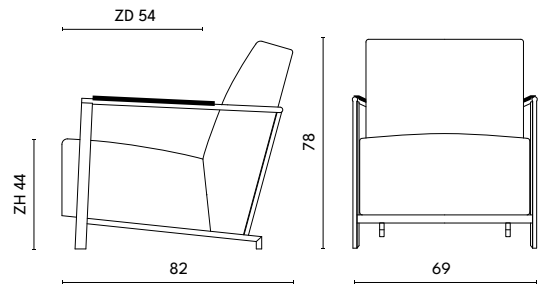

# Alowa

UITVOERING	STOF					LEDER			INGEZONDEN STOF/LEDER		BENODIGDE METRAGE		MEER PRIJS
	A	B	C	D	E	basic	plus	luxe +	stof	leder	stof	leder	geschuurd chroom
fauteuil	1455	1495	1535	1575	1615	1775	1840	1975	1415	1575	1,90	3,50	50