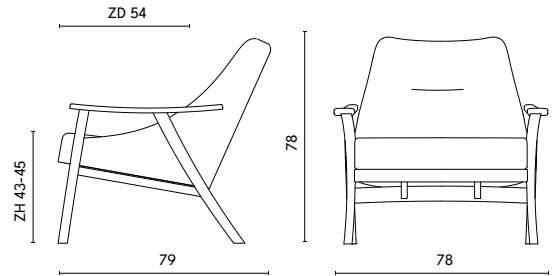

## uitlopend

UITVOERING	STOF					LEDER			INGEZONDEN STOF/LEDER		BENODIGDE METRAGE	
	A	B	C	D	E	Basic	Plus	Luxe +	Stof	Leder	Stof	Leder
fauteuil	1840	1895	1950	2005	2060	2105	2165	2315	1795	2005	2,20	3,00

### COMBINATIE STOFFERING

rug apart	1280	1310	1340	1370	1400	1460	1505	1605	1245	1370	1,65	2,10
zit apart	670	685	700	715	730	765	790	845	655	715	0,80	1,10
achterrug	670	685	700	715	730	765	790	845	655	715	1,55	1,10
alles behalve achterrug	1280	1310	1340	1370	1400	1460	1505	1605	1245	1370	1,45	2,10