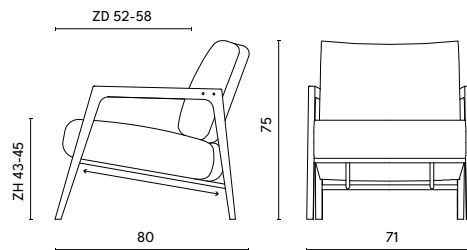

# Fraai

UITVOERING	STOF					LEDER			INGEZONDEN STOF/LEDER		BENODIGDE METRAGE		MEER PRIJS
	A	B	C	D	E	basic	plus	luxe +	stof	leder	stof	leder	geschuurd chroom
fauteuil	1575	1610	1645	1680	1715	1850	1910	2025	1545	1680	1,55	3,00	40

## BIJZONDERHEDEN EN OPTIES

- Houten frame in Amerikaans noten, eiken met afwerking matte blanke lak of gebeitst (antraciet, wit of smoke)
- Frame metaal standaard in poedercoat
- Poedercoatkleur standaard: zwart en fijnstructuurzwart
- Meerprijzen geselecteerde RAL kleuren poedercoat per fauteuil ..... 75
- Meerprijzen geschuurd chroom zie laatste kolom van de tabel
- Zitdiepte is standaard verstelbaar tussen 52 en 58 cm
- Fauteuil verhoogd frame met 2 cm ..... 100
- Fauteuil verlaagd ..... 100
- Bij modellen met een holling in de rug (ronde vormen) kan rimpeling aanwezig zijn, met name bij (stug of dik) leer
- Doppen: standaard kunststof en vilt doppen leverbaar