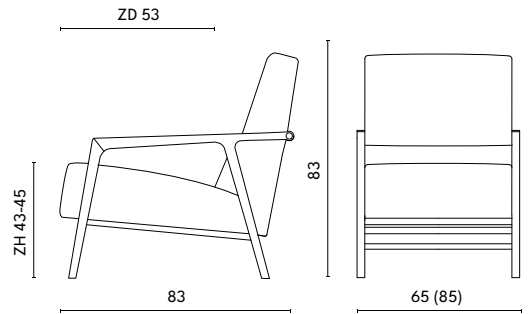

# Splinter hoge rug

UITVOERING	STOF					LEDER			INGEZONDEN STOF/LEDER		BENODIGDE METRAGE		MEER PRIJS
	A	B	C	D	E	basic	plus	luxe +	stof	leder	stof	leder	geschuurd chroom
fauteuil met open arm	1625	1680	1735	1790	1845	1945	2000	2175	1590	1790	1,85	3,30	50
fauteuil met arm	1975	2075	2175	2275	2375	2375	2455	2695	1910	2275	3,25	5,20	50
hocker	785	815	845	875	905	890	915	1025	760	875	1,20	1,50	25

## BIJZONDERHEDEN EN OPTIES

- Breedte gestoffeerde arm is 10 cm
- Houten frame in Amerikaans noten, eiken met afwerking matte blanke lak of gebeitst (antraciet, wit of smoke)
- Frame metaal standaard in poedercoat
- Poedercoatkleur standaard: zwart en fijnstructuurzwart
- Meerprijzen geselecteerde RAL kleuren poedercoat per fauteuil ..... 75
- Meerprijzen geschuurd chroom zie laatste kolom van de tabel
- Fauteuil verhoogd frame met 2 cm ..... 100
- Hocker met 2 cm verhogen (d.m.v. kussen) ..... 50
- Frame verlagen ..... 100
- Doppen: standaard kunststof en viltoppen leverbaar