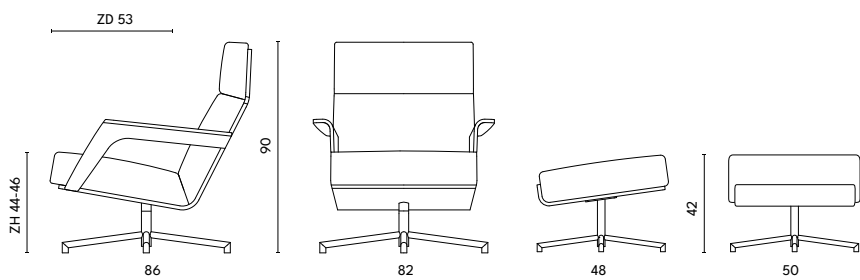

# de Kaap

UITVOERING	STOF					LEDER			INGEZONDEN STOF/LEDER		BENODIGDE METRAGE		MEER PRIJS
	A	B	C	D	E	basic	plus	luxe +	stof	leder	stof	leder	geschuurd chroom
fauteuil	1960	1995	2030	2065	2100	2195	2245	2395	1930	2065	1,55	3,00	75
hocker	675	690	705	720	735	765	785	845	665	720	0,60	1,00	75
SETPRIJS	2375	2420	2465	2510	2555	2665	2730	2920	2340	2510	-	-	100