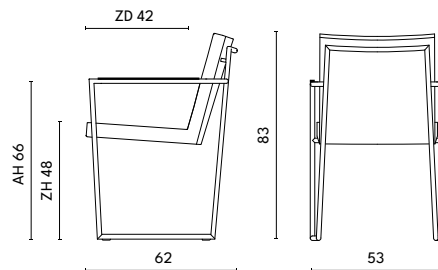

# Dash

UITVOERING	STOF					LEDER			INGEZONDEN STOF/LEDER		BENODIGDE METRAGE		MEER PRIJS
	A	B	C	D	E	basic	plus	luxe +	stof	leder	stof	leder	geschuurd chroom
eetkamerstoel	690	710	730	750	770	825	855	920	670	750	1,05	1,60	25