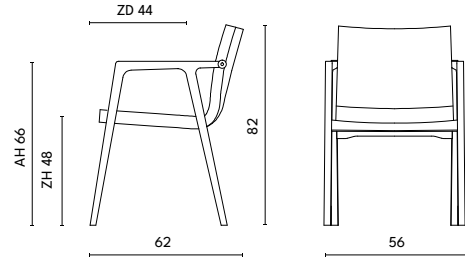

Splinter

UITVOERING	STOF					LEDER			INGEZONDEN STOF/LEDER		BENODIGDE METRAGE	
	A	B	C	D	E	Basic	Plus	Luxe +	Stof	Leder	Stof	Leder
stoel met arm	825	845	865	885	905	950	975	1015	805	885	1,05	1,50

BIJZONDERHEDEN EN OPTIES