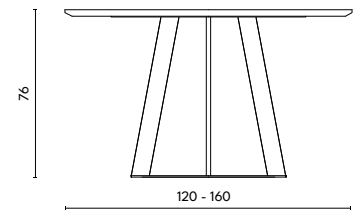

UITVOERING OVAAL	205 X 110	225 X 115	240 X 125	
eiken	2675	2875	3395	
eiken gebeitst gelakt	2775	2975	3495	
noten	3250	3250	4095	
noten gebeitst gelakt	3350	3350	4195	
keramiek	3250	3350	3495	afmeting 240 x 120
fenix	3075	3175	3295	

UITVOERING ROND	Ø120	Ø130	Ø140	Ø150	Ø160
eiken	2025	2095	2295	2575	3050
eiken gebeitst gelakt	2125	2195	2395	2675	3150
noten	2495	2725	3050	3450	3850
noten gebeitst gelakt	2595	2825	3150	3550	3950
keramiek	2225	2750	2850	2895	-
fenix	2095	2195	2450	2595	-

## BIJZONDERHEDEN EN OPTIES

- Alle houten bladen zijn van massief Amerikaans noten of eiken
- Hout is een natuurproduct; spint (noten), spiegels (eiken) en kleine noesten zijn mogelijk
- Afwerking noten blad is structuurolie, afwerking eiken blad is olie
- Gebeitst eiken in wit, antraciet of smoke is afgewerkt met een matte blanke lak
- Onderstel is standaard gepoedercoat met zwarte fijnstructuur
- Meerprijzen geselecteerde RAL kleuren poedercoat per onderstel tafel ..... 95
- Diameter rond frame op de grond is 73 cm
- Afmeting ovaal frame op de grond is 122 x 60 cm
- Keramiek en fenix in geselecteerde kleuren. Overige POA
- Andere afmetingen of uitvoeringen op aanvraag