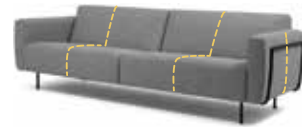

STIKNADEN LEDER