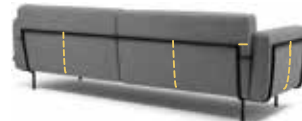

STIKNADEN LEDER